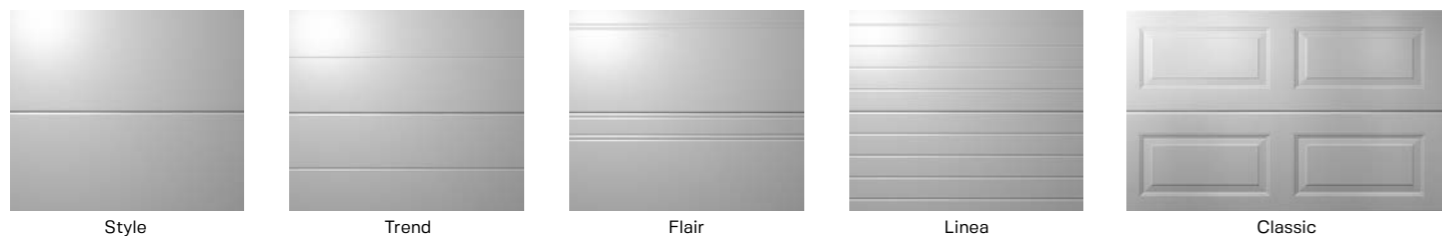

YTFINISH

Ett brett urval av ytor, allt från trästruktur till slät finish. De slitstarka, laminerade panelerna ger en hållbar och lättskött port.