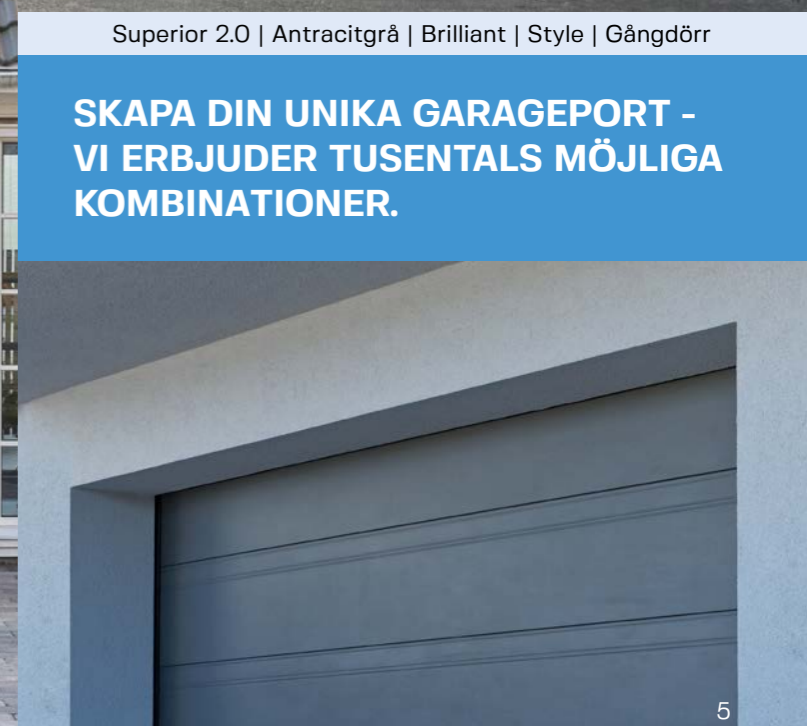

Superior 2.0 | Grå aluminium | Slät | Flair